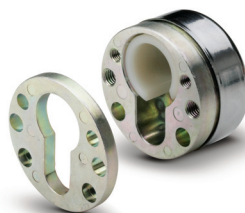

Serrature per porte blindate.

Accessori.

000

Protezione per cilindro
in acciaio temprato, Ø46 L24
finiture del rivestimento:

-  Ottone Lucido
-  Cromo Lucido
-  Cromo Satinato

000

Protezione per cilindro
in lega di zinco con sfere antitrapano, Ø46 L24
sistema componibile
finiture del rivestimento:

-  Ottone Lucido
-  Cromo Lucido
-  Cromo Satinato

NOVITÀ

ISEO

Elemento di base,
Ø46 L24

Settori per dimensionare
la lunghezza ideale

Colletto
antistrappo

L'articolo è fornito
di sfere in acciaio
a protezione del cilindro
e delle viti di fissaggio