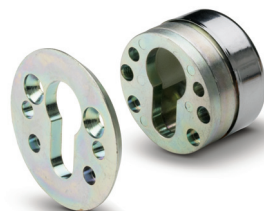

Serrature per porte blindate.

Accessori.

000

Protezione per cilindro
in acciaio temprato, Ø46 L24
finiture del rivestimento:

-  Ottone Lucido
-  Cromo Lucido
-  Cromo Satinato

000

Protezione per cilindro
in lega di zinco con sfere antitrapano, Ø46 L24
sistema componibile
finiture del rivestimento:

-  Ottone Lucido
-  Cromo Lucido
-  Cromo Satinato

NOVITÀ

ISEO

Elemento di base,
Ø46 L24

Settori per dimensionare
la lunghezza ideale

Colletto
antistrappo

L'articolo è fornito
di sfere in acciaio
a protezione del cilindro
e delle viti di fissaggio