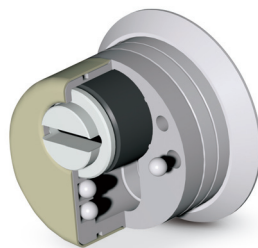

Serrature per porte blindate.

Accessori.

000

Protezione per cilindro
in acciaio temprato, Ø46 L24
finiture del rivestimento:

-  Ottone Lucido
-  Cromo Lucido
-  Cromo Satinato

000

Protezione per cilindro
in lega di zinco con sfere antitrapano, Ø46 L24
sistema componibile
finiture del rivestimento:

-  Ottone Lucido
-  Cromo Lucido
-  Cromo Satinato

NOVITÀ

ISEO

Elemento di base,
Ø46 L24

Settori per dimensionare
la lunghezza ideale

Colletto
antistrappo

L'articolo è fornito
di sfere in acciaio
a protezione del cilindro
e delle viti di fissaggio